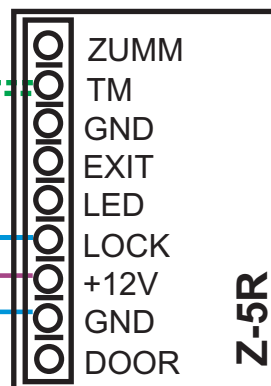

КОНТРОЛЛЕР

КАБЕЛИ

ЭЛЕКТРОМЕХАНИЧЕСКИЙ ЗАМОК

ПИТАНИЕ

Вход СЧИТЫВАТЕЛИ

Выход СЧИТЫВАТЕЛИ

ЭЛЕКТРОМЕХАНИЧЕСКИЙ ЗАМОК

КОНТРОЛЛЕР

ПИТАНИЕ

+12

ЗЕМЛЯ

СЧИТЫВАТЕЛЬ
ВХОД

СЧИТЫВАТЕЛЬ
ВЫХОД