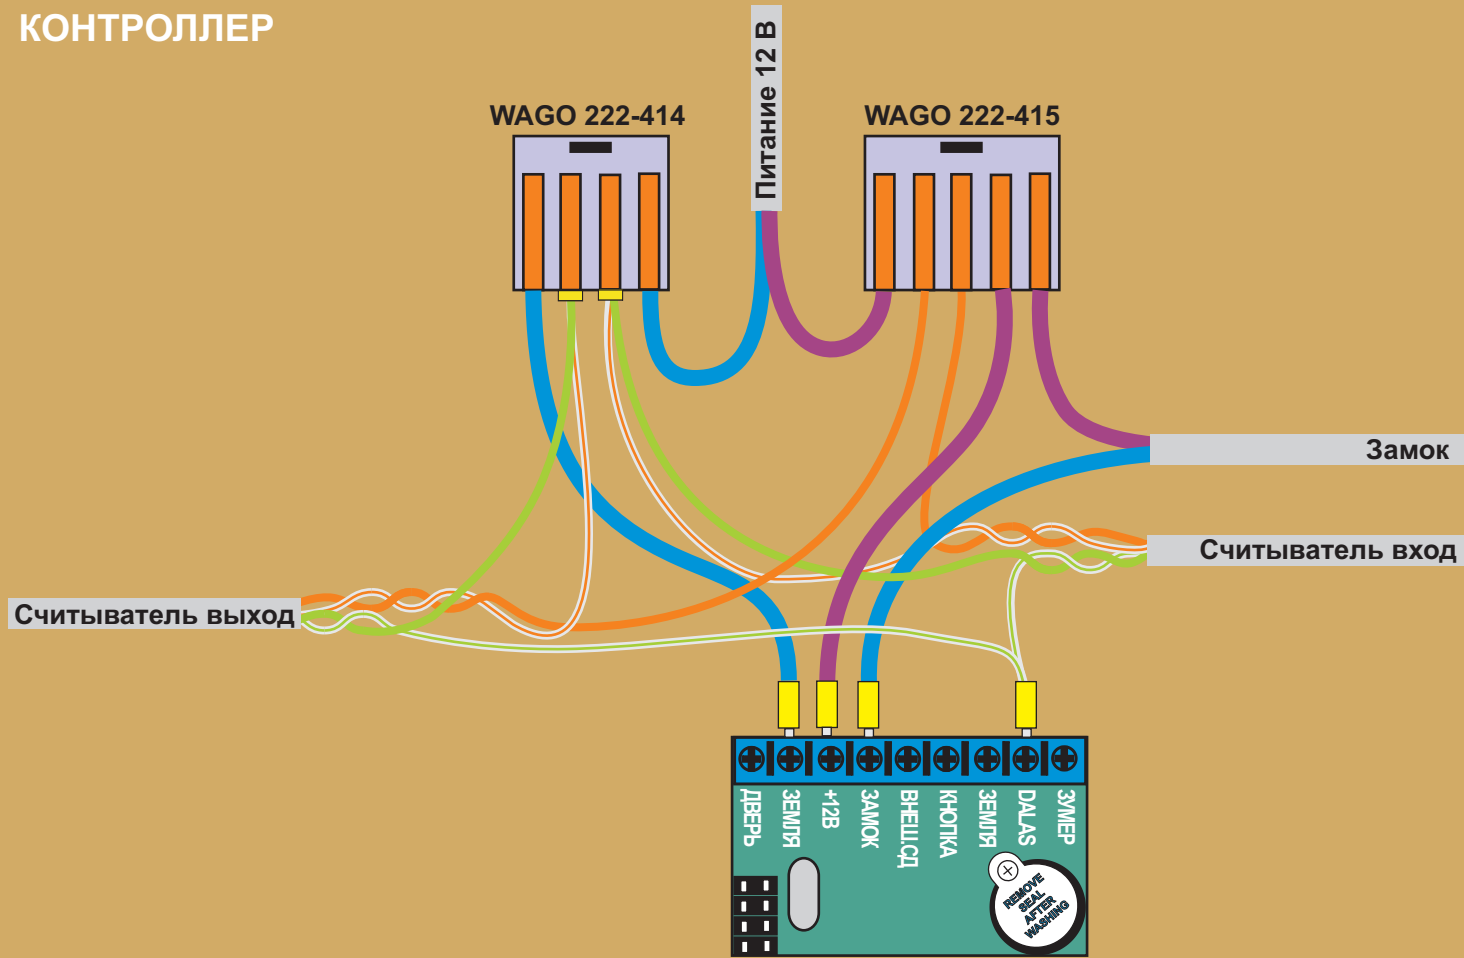

КОНТРОЛЛЕР

КАБЕЛИ

ЭЛЕКТРОМЕХАНИЧЕСКИЙ ЗАМОК

ПИТАНИЕ

Вход СЧИТЫВАТЕЛИ

Выход СЧИТЫВАТЕЛИ

ЭЛЕКТРОМЕХАНИЧЕСКИЙ ЗАМОК

КОНТРОЛЛЕР

ПИТАНИЕ

+12

ЗЕМЛЯ

СЧИТЫВАТЕЛЬ
ВХОД

СЧИТЫВАТЕЛЬ
ВЫХОД