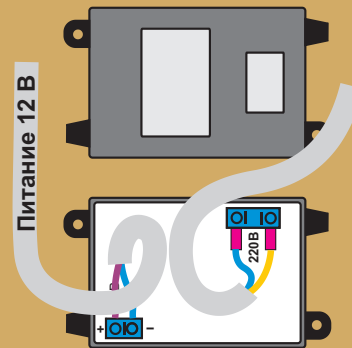

КОНТРОЛЛЕР

КАБЕЛИ

ЭЛЕКТРОМЕХАНИЧЕСКИЙ ЗАМОК

ПИТАНИЕ

Вход СЧИТЫВАТЕЛИ

Выход СЧИТЫВАТЕЛИ

ЭЛЕКТРОМЕХАНИЧЕСКИЙ ЗАМОК

КОНТРОЛЛЕР

ПИТАНИЕ

+12

ЗЕМЛЯ

СЧИТЫВАТЕЛЬ
ВХОД

СЧИТЫВАТЕЛЬ
ВЫХОД