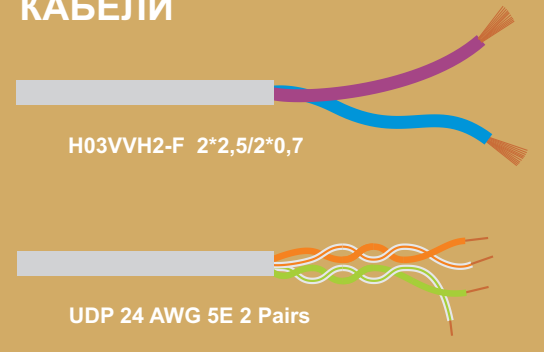

КОНТРОЛЛЕР

КАБЕЛИ

ЭЛЕКТРОМЕХАНИЧЕСКИЙ ЗАМОК

ПИТАНИЕ

Вход СЧИТЫВАТЕЛИ

Выход СЧИТЫВАТЕЛИ

ЭЛЕКТРОМЕХАНИЧЕСКИЙ ЗАМОК

КОНТРОЛЛЕР

ПИТАНИЕ

+12

ЗЕМЛЯ

СЧИТЫВАТЕЛЬ
ВХОД

СЧИТЫВАТЕЛЬ
ВЫХОД