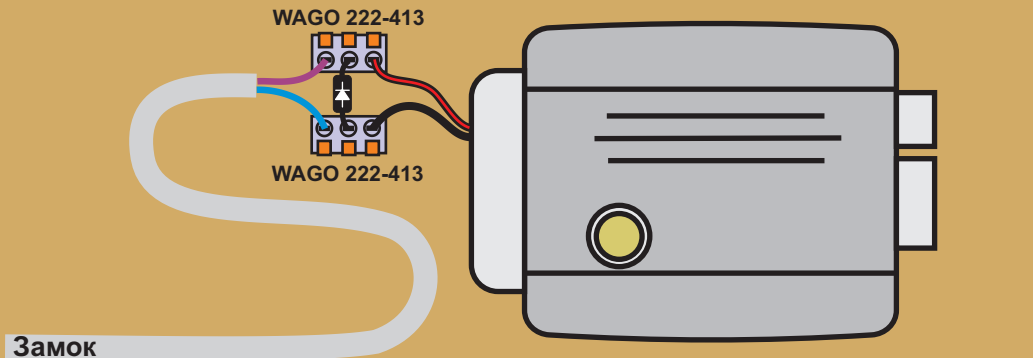

КОНТРОЛЛЕР

КАБЕЛИ

ЭЛЕКТРОМЕХАНИЧЕСКИЙ ЗАМОК

ПИТАНИЕ

Вход СЧИТЫВАТЕЛИ

Выход СЧИТЫВАТЕЛИ

ЭЛЕКТРОМЕХАНИЧЕСКИЙ ЗАМОК

КОНТРОЛЛЕР

ПИТАНИЕ

+12

ЗЕМЛЯ

СЧИТЫВАТЕЛЬ
ВХОД

СЧИТЫВАТЕЛЬ
ВЫХОД