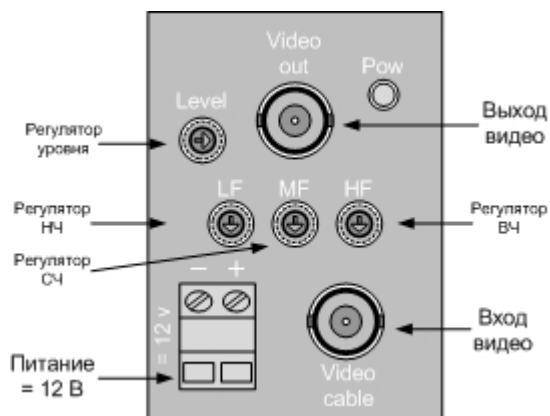

Тип	Подтип	Класс	Семейство	Группа	Модель
Коаксиальный кабель	Активные	Подавитель помех	Одноканальные	Для встраивания	AVT-CNБ551

ЦОКОЛЕВКА РАЗЪЕМОВ