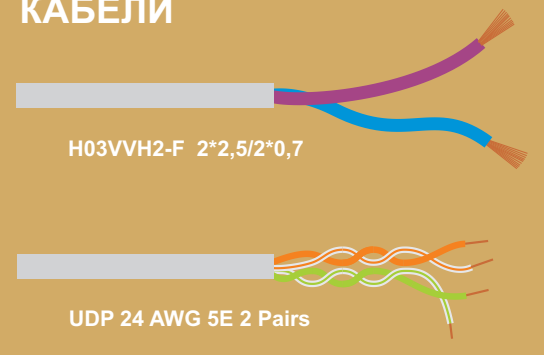

КОНТРОЛЛЕР / СЧИТЫВАТЕЛЬ

КАБЕЛИ

ЭЛЕКТРОМЕХАНИЧЕСКИЙ ЗАМОК

ПИТАНИЕ

ЭЛЕКТРОМЕХАНИЧЕСКИЙ ЗАМОК