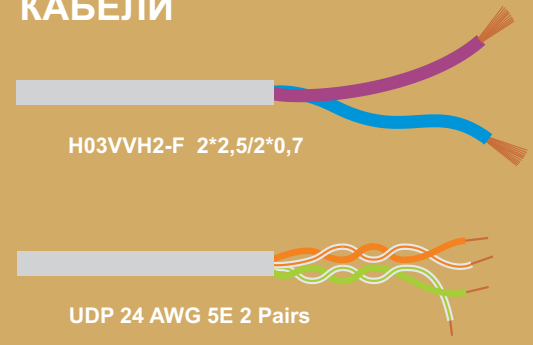

КОНТРОЛЛЕР

КАБЕЛИ

КНОПКА ВЫХОДА

Кнопка выхода

ЭЛЕКТРОМАГНИТНЫЙ ЗАМОК

Замок

ДАТЧИК ДВЕРИ

Датчик двери