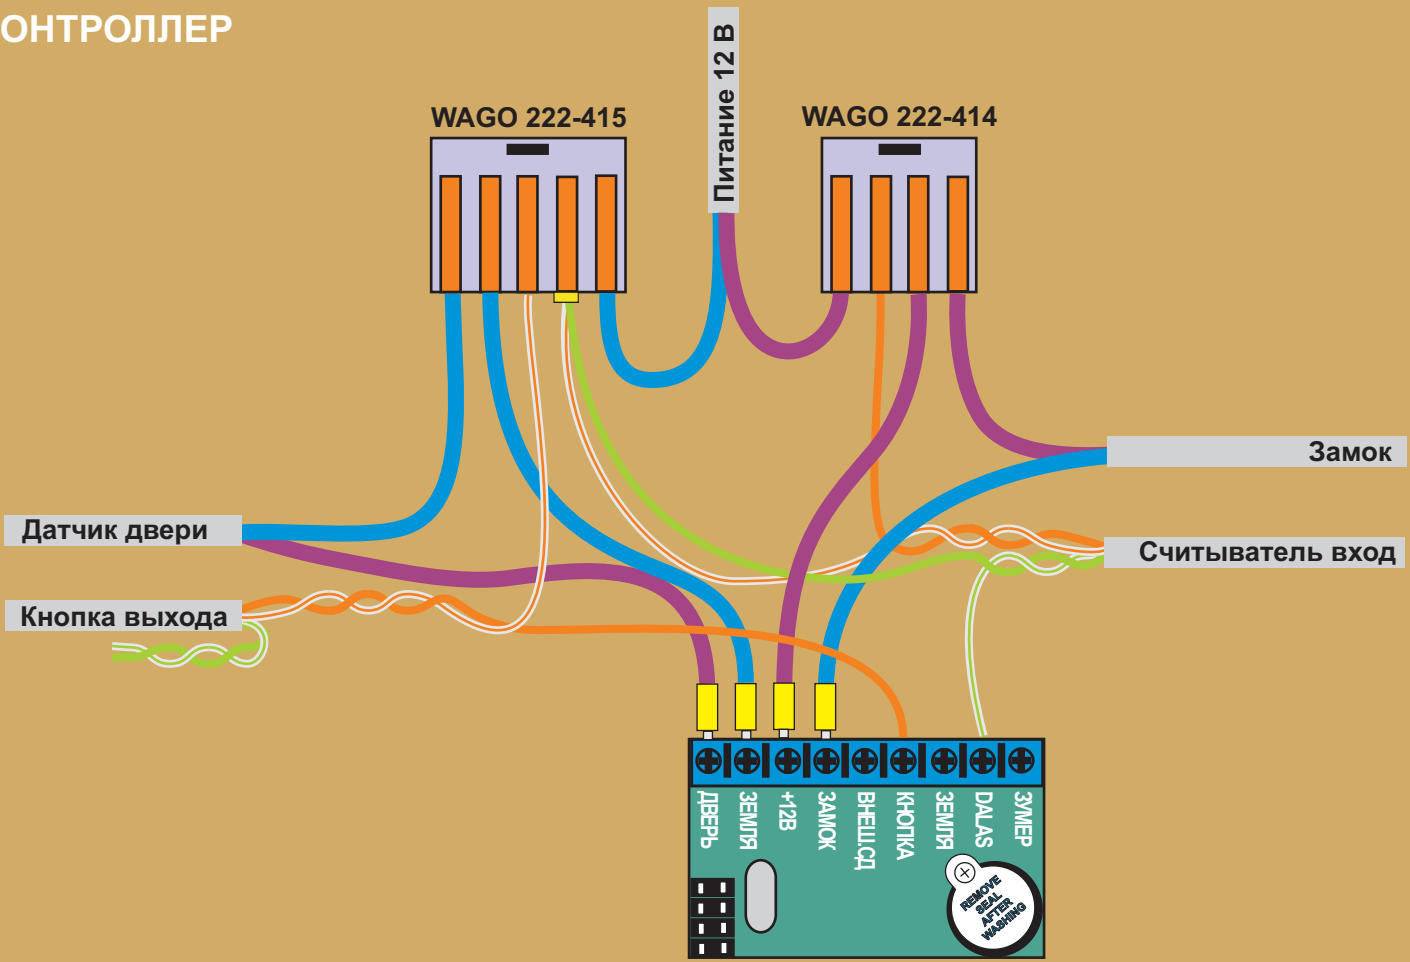

КОНТРОЛЛЕР

КАБЕЛИ

КНОПКА ВЫХОДА

Кнопка выхода

ЭЛЕКТРОМАГНИТНЫЙ ЗАМОК

Замок

ДАТЧИК ДВЕРИ

Датчик двери

ПИТАНИЕ

Питание 12 В

СЧИТЫВАТЕЛЬ

Вход

Считыватель вход