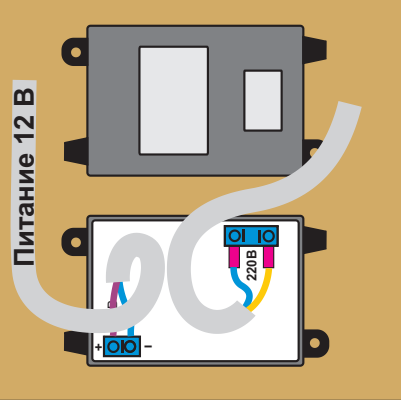

КОНТРОЛЛЕР

КАБЕЛИ

КНОПКА ВЫХОДА

Кнопка выхода

ЭЛЕКТРОМАГНИТНЫЙ ЗАМОК

Замок

ДАТЧИК ДВЕРИ

Датчик двери

ПИТАНИЕ

Питание 12 В

СЧИТЫВАТЕЛЬ

Вход

Считыватель вход