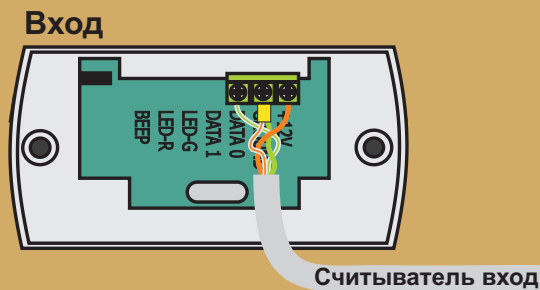

КОНТРОЛЛЕР

КАБЕЛИ

КНОПКА ВЫХОДА

Кнопка выхода

ЭЛЕКТРОМАГНИТНЫЙ ЗАМОК

Замок

ДАТЧИК ДВЕРИ

Датчик двери

ПИТАНИЕ

Питание 12 В

СЧИТЫВАТЕЛЬ

Вход

Считыватель вход