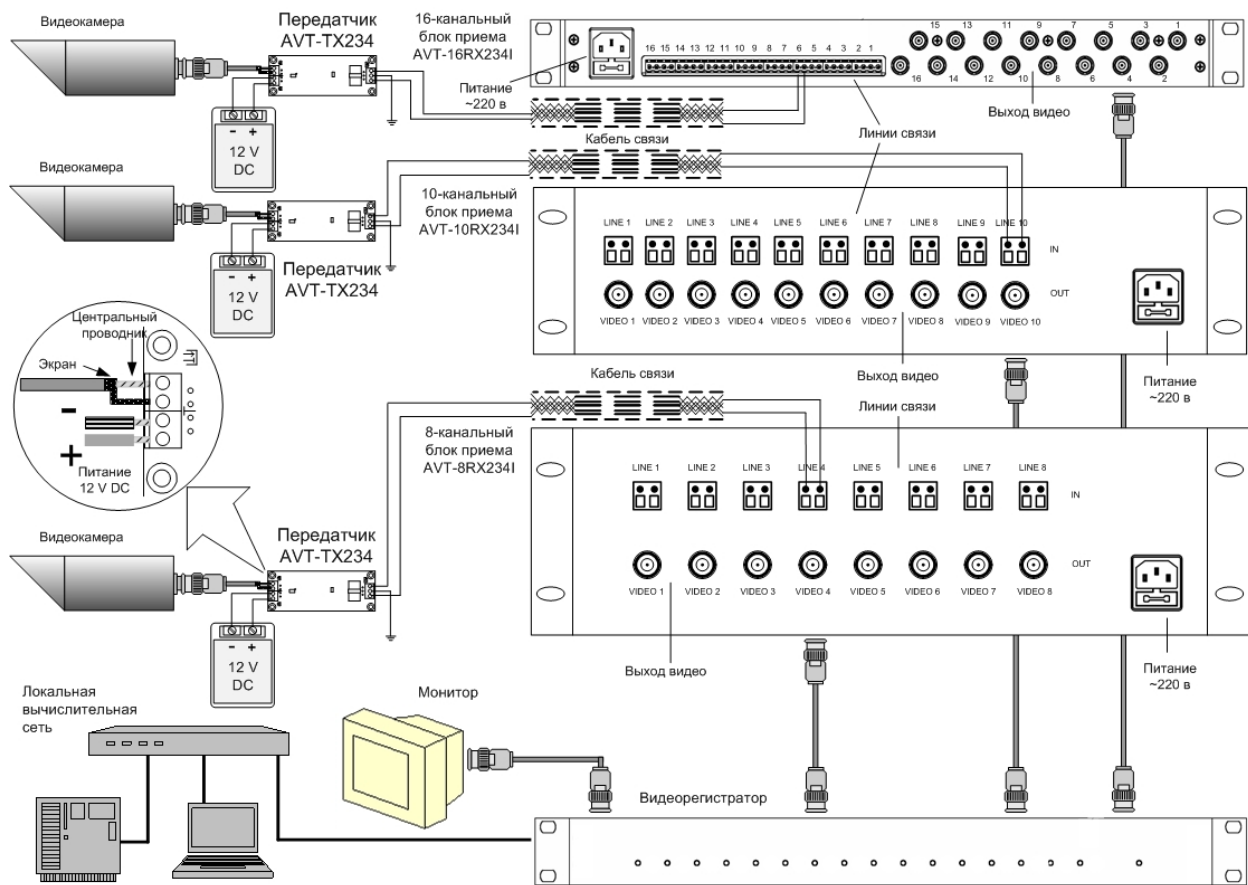

Тип	Подтип	Класс	Семейство	Группа	Модель
Витая пара	Активные	Передатчик	Одноканальные	Для встраивания	AVT-TX234

СХЕМА ПОДКЛЮЧЕНИЯ